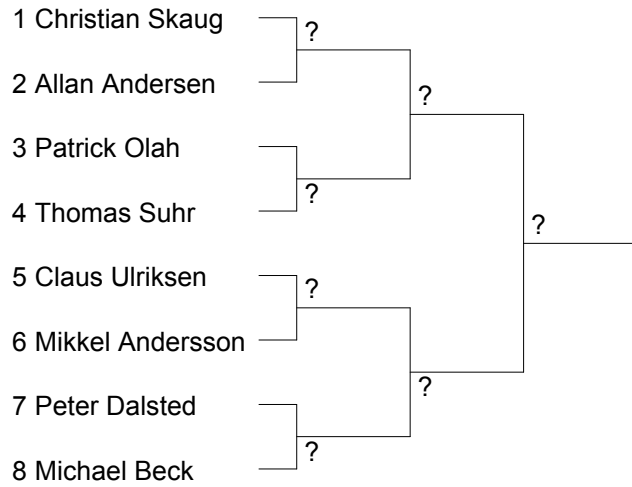

Tirsdag den 16/3 med start kl. 18:00

Programmet for Herresingle og Damesingle i Senior M vil blive ændet når der er foretaget seedning.

Herresingle Senior M

Damesingle Senior M

Herredouble Senior M

Damedouble Senior M Pulje 1