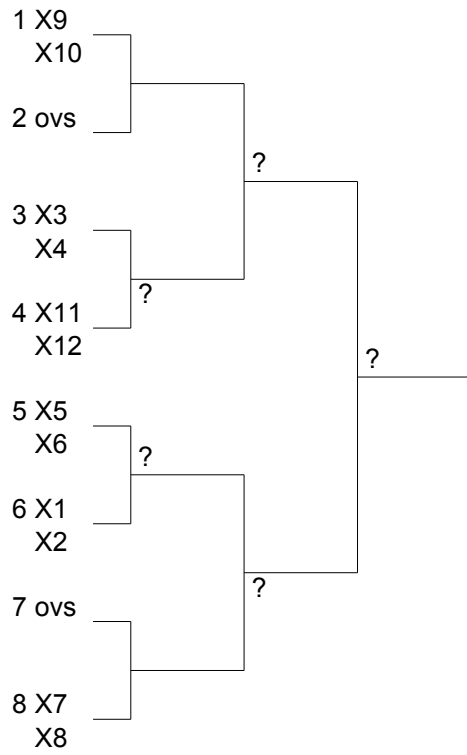

Tirsdag den 16/3 med start kl. 18:00

Programmet for Herresingle og Damesingle i Senior M vil blive ændet når der er foretaget seedning.

Herresingle Senior M

Damesingle Senior M

Herredouble Senior M

Damedouble Senior M Pulje 1

- | | |
|------|-------|
| 1 D3 | 1-2 ? |
| D4 | 1-3 ? |
| | 2-3 ? |
| 2 D1 | |
| D2 | |
| 3 D5 | |
| D6 | |

Mixed double Senior M

Herresingle Senior A

Herredouble Senior A

Mixed double Senior A