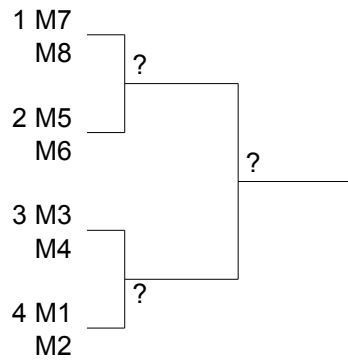

Tirsdag den 16/3 med start kl. 18:00

Programmet for Herresingle og Damesingle i Senior M vil blive ændet når der er foretaget seedning.

Herresingle Senior M

Damesingle Senior M

Herredouble Senior M

Damedouble Senior M Pulje 1

- | | |
|------|-------|
| 1 D3 | 1-2 ? |
| D4 | 1-3 ? |
| | 2-3 ? |
| 2 D1 | |
| D2 | |
| 3 D5 | |
| D6 | |

Mixed double Senior M

Herresingle Senior A

Herredouble Senior A

Mixed double Senior A