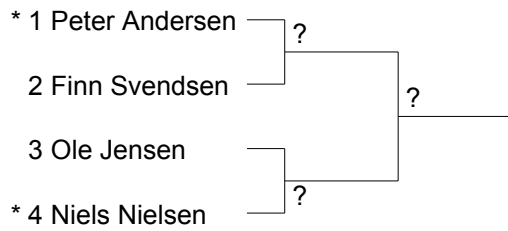

Herresingle Senior A