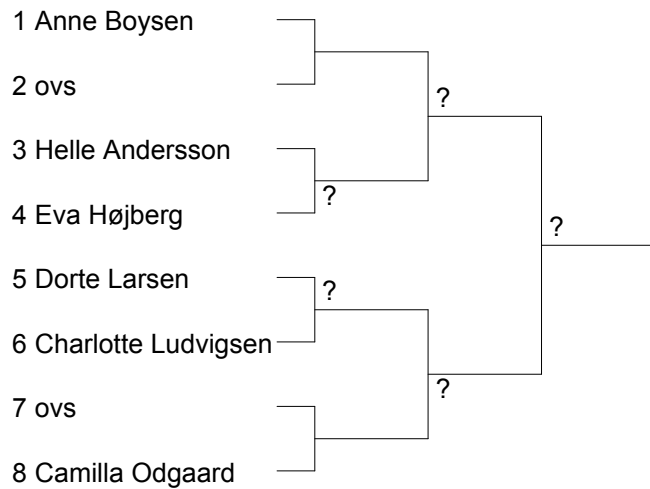

Tirsdag den 16/3 med start kl. 18:00

Programmet for Herresingle og Damesingle i Senior M vil blive ændet når der er foretaget seedning.

Herresingle Senior M

Damesingle Senior M

Herredouble Senior M

Damedouble Senior M Pulje 1