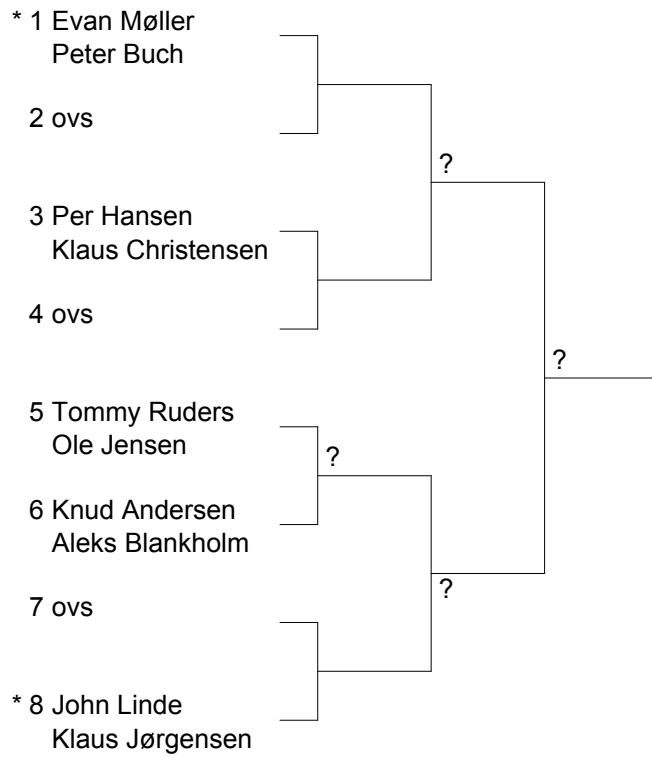

Torsdag den 18/3 med start kl. 18:00

Damedouble Veteran M

Mixed double Veteran M

Herredouble Veteran A

Damedouble Veteran A

Mixed double Veteran A

Herredouble Super Veteran M

Herredouble Super Veteran A Pulje 1