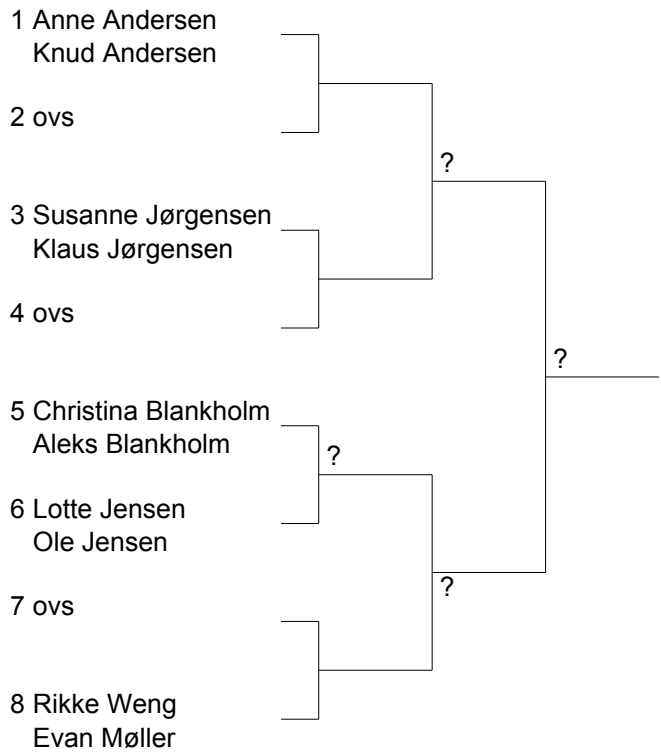

Torsdag den 18/3 med start kl. 18:00

Damedouble Veteran M

Mixed double Veteran M

Herredouble Veteran A

Damedouble Veteran A

Mixed double Veteran A

Herredouble Super Veteran M

Herredouble Super Veteran A Pulje 1