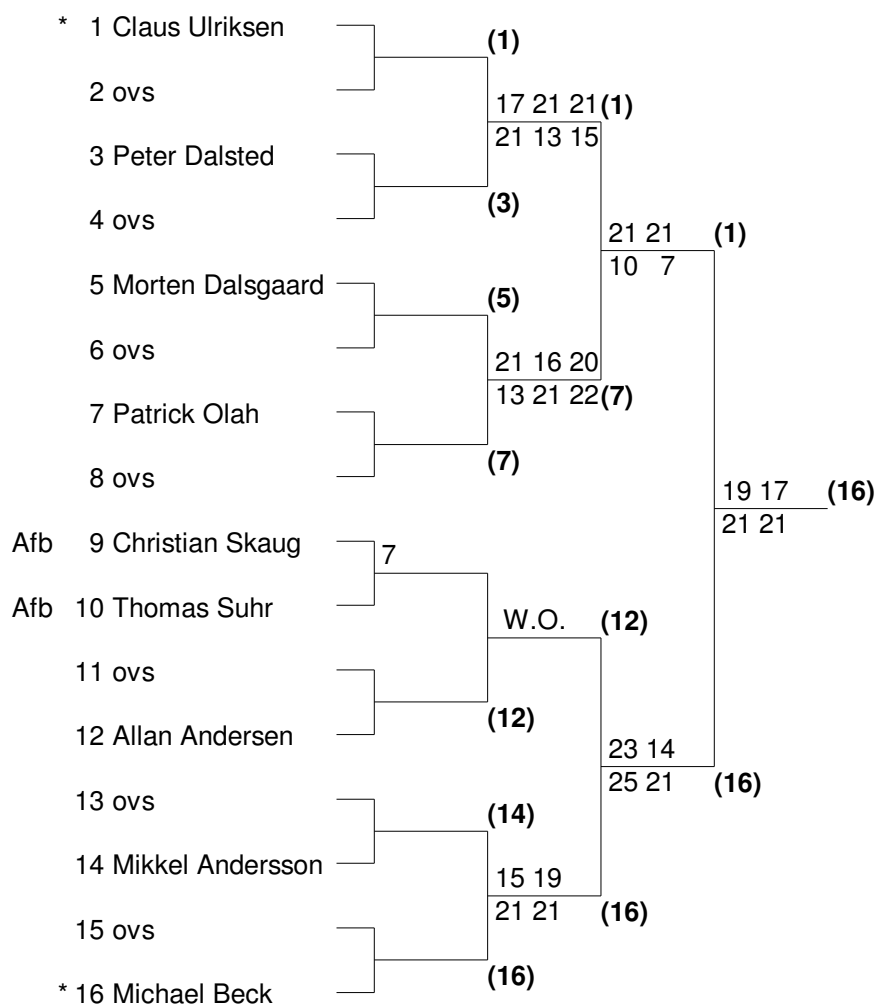

Herresingle Senior A

* 1 Peter Andersen	}	21 21	(1)
2 Finn Svendsen		10 11	
3 Ole Jensen	}	21 19	(4)
* 4 Niels Nielsen		23 21	

Herredouble Senior A

* 1 Niels Nielsen Peter Andersen	}		(1)
2 ovs			
3 Søren Rasmussen Finn Svendsen	}	17 14	(4)
4 Aleks Blankholm Knud Andersen		21 21	
5 Klaus Jørgensen Vagn Møller	}	21 21	(5)
6 Tommy Ruders Ole Jensen		7 13	
7 ovs	}		(8)
* 8 Evan Møller Peter Buch			

		21 21	(1)
		16 13	
		17 21 24(1)	
		21 11 22	
		18 19	
		21 21	(8)

Mixed double Senior A

Tune IF Badminton

Herresingle Senior M

Herredouble Senior M

Damesingle Senior M

Damedouble Senior M Pulje 1

1 Dorte Larsen Anne Boysen	2.	1-2 21/23 21/13 21/8 (2) 1-3 17/21 21/16 21/19 (1) 2-3 21/19 21/13 (2)
2 Eva Højberg Helle Andersson	1.	
3 Charlotte Ludvigsen Sabine Larsen	3.	

Mixed double Senior M