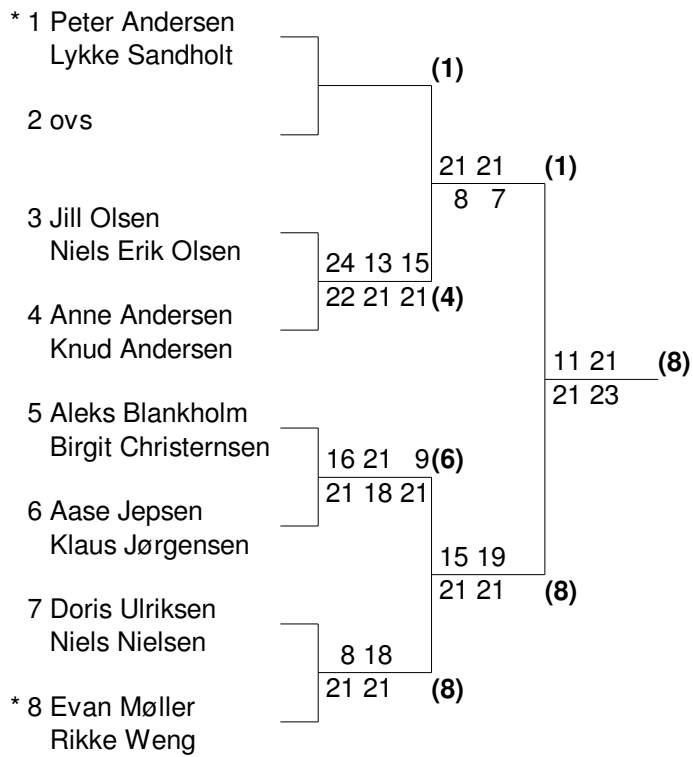

Herresingle Senior A

* 1 Peter Andersen	}	21 21	(1)
2 Finn Svendsen		10 11	
3 Ole Jensen	}	21 19	(4)
* 4 Niels Nielsen		23 21	

Herredouble Senior A

* 1 Niels Nielsen Peter Andersen	}		(1)
2 ovs			
3 Søren Rasmussen Finn Svendsen	}	17 14	(4)
4 Aleks Blankholm Knud Andersen		21 21	
5 Klaus Jørgensen Vagn Møller	}	21 21	(5)
6 Tommy Ruders Ole Jensen		7 13	
7 ovs	}		(8)
* 8 Evan Møller Peter Buch			

		21 21	(1)
		16 13	
		17 21 24(1)	
		21 11 22	
		18 19	
		21 21	(8)

Mixed double Senior A

Tune IF Badminton

Herresingle Senior M

Herredouble Senior M

Damesingle Senior M

Damedouble Senior M Pulje 1

1 Dorte Larsen Anne Boysen	2.	1-2 21/23 21/13 21/8 (2) 1-3 17/21 21/16 21/19 (1) 2-3 21/19 21/13 (2)
2 Eva Højberg Helle Andersson	1.	
3 Charlotte Ludvigsen Sabine Larsen	3.	

Mixed double Senior M